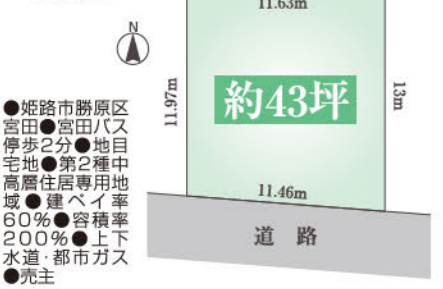

6 城見台 1,380万円

7 飾磨区清水 2,498万円

8 山電飾磨駅 1,587万円

パッシブデザインで年中快適 笑顔が似合う「そよ風」の家

モデルハウス公開中

売土地 勝原区宮田 998万円 土地面積/143.54㎡ (約43坪) 建築条件なし

賃貸マンション 広畑区才 3.5万円 2LDK 反転タイプも有

旭ホームズ(株) 236-5171(代) 〒671-1154 姫路市広畑区香妻町2丁目24番地の1

Grid of real estate listings with details on price, location, and features. Includes listings for areas like Aoyama, Himeji, and others.

10万円用意すれば 家賃なみの払い で買える住宅 特集

10万円用意すれば、毎月68,000円でこの家に住めます

Real estate listing for a house in Onoda, Himeji. Includes photos, floor plan, and location map.