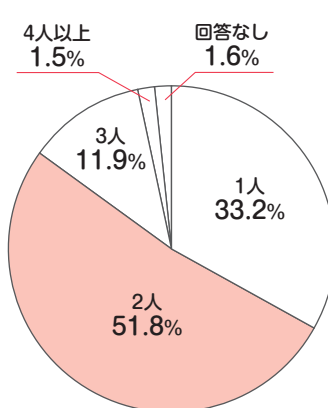

調査対象998名
クルールはりま版
vol.1～vol.7 アンケートより

ママについて

ママの年齢

69.4%が30代

ママのお仕事

54.4%が専業主婦

子どもについて

子どもの年齢

81.9%が未就学児

子どもの人数

調査対象876名 クルールはりま版 vol.1～vol.7 アンケートより

新聞について

新聞の購読状況

36.1%が新聞未購読

年代別新聞の購読状況

お問い合わせ