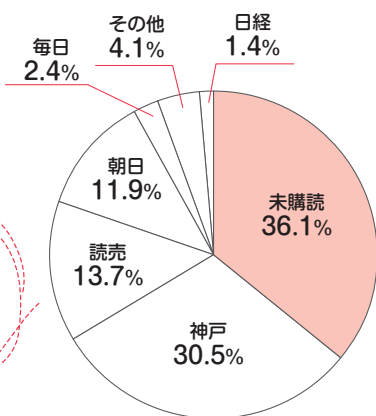

調査対象998名
クルールはりま版
vol.1～vol.7 アンケートより

ママについて

ママの年齢

69.4%が30代

ママのお仕事

54.4%が専業主婦

子どもについて

子どもの年齢

81.9%が未就学児

子どもの人数

調査対象876名 クルールはりま版 vol.1～vol.7 アンケートより

新聞について

新聞の購読状況

36.1%が新聞未購読

年代別新聞の購読状況

お問い合わせ