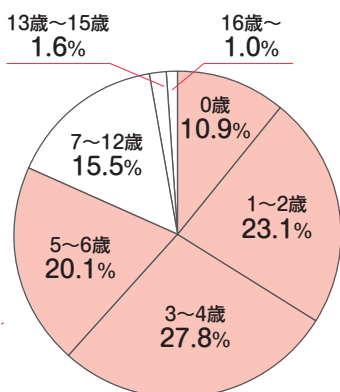

調査対象998名
クルールはりま版
vol.1～vol.7 アンケートより

ママについて

ママの年齢

69.4%が30代

ママのお仕事

54.4%が専業主婦

子どもについて

子どもの年齢

81.9%が未就学児

子どもの人数

調査対象876名 クルールはりま版 vol.1～vol.7 アンケートより

新聞について

新聞の購読状況

36.1%が新聞未購読

年代別新聞の購読状況

お問い合わせ