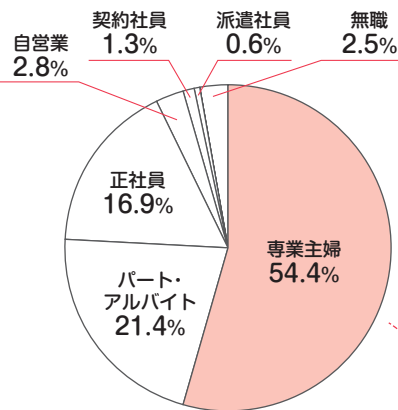

調査対象998名
クルールはりま版
vol.1～vol.7 アンケートより

ママについて

ママの年齢

69.4%が30代

ママのお仕事

54.4%が専業主婦

子どもについて

子どもの年齢

81.9%が未就学児

子どもの人数

調査対象876名 クルールはりま版 vol.1～vol.7 アンケートより

新聞について

新聞の購読状況

36.1%が新聞未購読

年代別新聞の購読状況

お問い合わせ