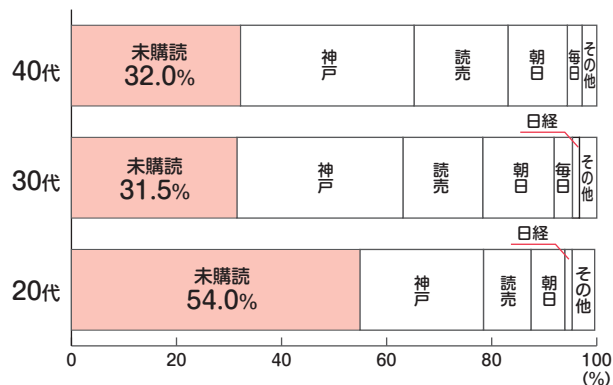

調査対象998名
クルールはりま版
vol.1～vol.7 アンケートより

ママについて

ママの年齢

69.4%が30代

ママのお仕事

54.4%が専業主婦

子どもについて

子どもの年齢

81.9%が未就学児

子どもの人数

調査対象876名 クルールはりま版 vol.1～vol.7 アンケートより

新聞について

新聞の購読状況

36.1%が新聞未購読

年代別新聞の購読状況

お問い合わせ