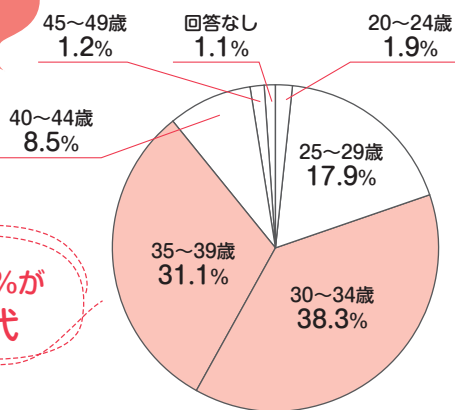

調査対象998名
クルールはりま版
vol.1～vol.7 アンケートより

ママについて

ママの年齢

69.4%が30代

ママのお仕事

54.4%が専業主婦

子どもについて

子どもの年齢

81.9%が未就学児

子どもの人数

調査対象876名 クルールはりま版 vol.1～vol.7 アンケートより

新聞について

新聞の購読状況

36.1%が新聞未購読

年代別新聞の購読状況

お問い合わせ